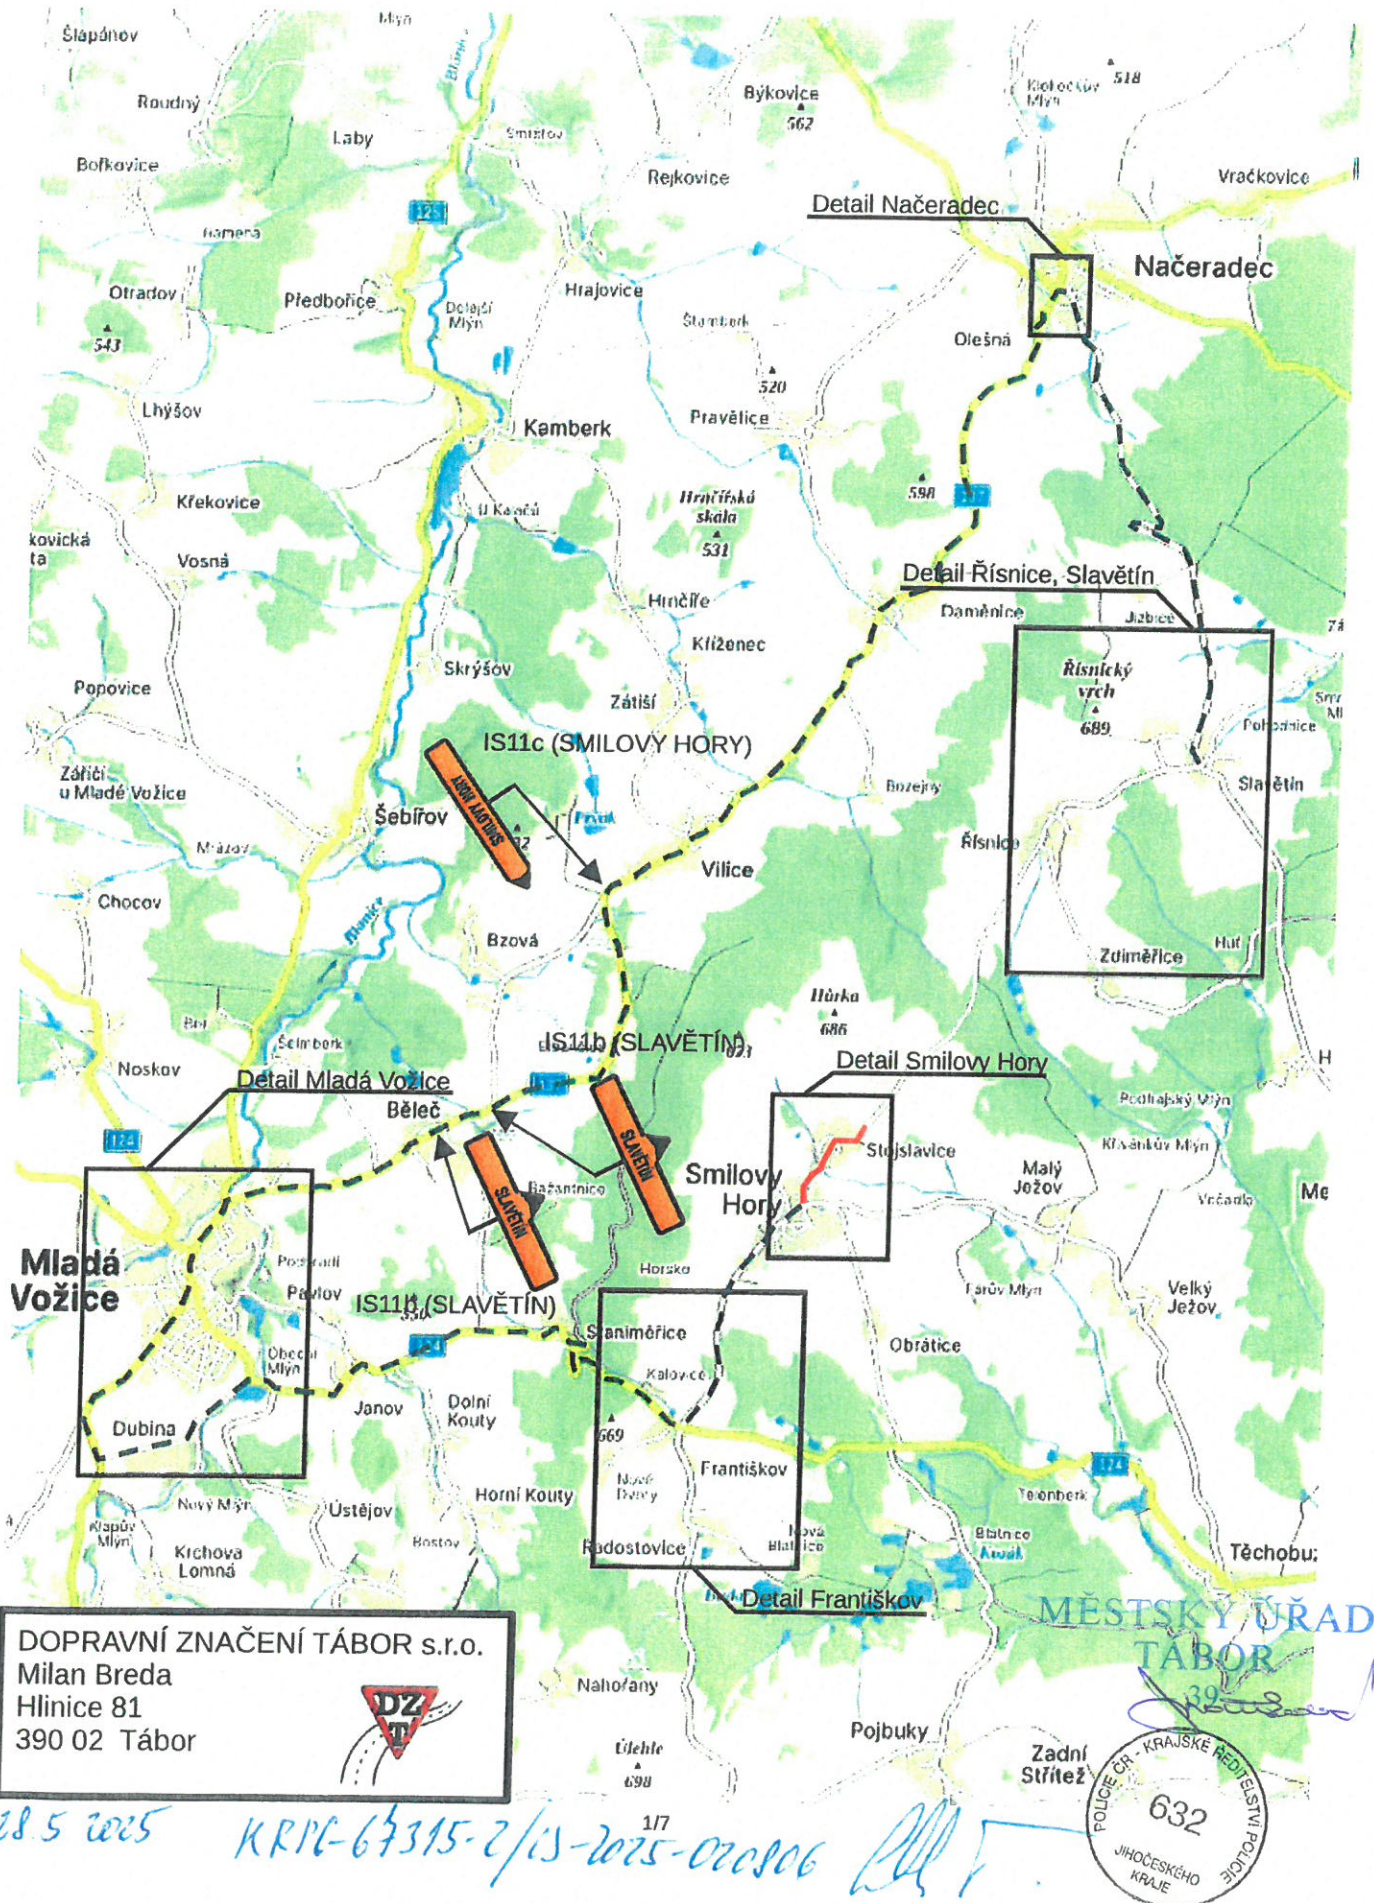

# Uzavírka silnice III/12417 mezi obcemi Smilovy Hory a Stojslavice

Objízdná trasa

DOPRAVNÍ ZNAČENÍ TÁBOR s.r.o.  
Milan Breda  
Hlinice 81  
390 02 Tábor

28.5.2025 KRPG-67315-2/15-2025-020806 17

# Uzavírka silnice III/12417 mezi obcemi Smilovy Hory a Stojslavice

Detail Mladá Vožice

Při uzavírce ul. Jana Janíka z Bratřic

28.5.2025

KRPI-63315-2/15-2025-020806

MĚSTSKÝ ÚŘAD  
TÁBOR

# Uzavírka silnice III/12417 mezi obcemi Smilovy Hory a Stojslavice

Detail Mladá Vožice

29.5.2015 KRPI-67315-2/15-2015-020306 417

# Uzavírka silnice III/12417 mezi obcemi Smilovy Hory a Stojslavice

Detail Načeradec

DOPRAVNÍ ZNAČENÍ TÁBOR s.r.o.  
Milan Breda  
Hlinice 81  
390 02 Tábor

MĚSTSKÝ ÚŘAD  
TÁBOR  
39  
*J. Jiráček*