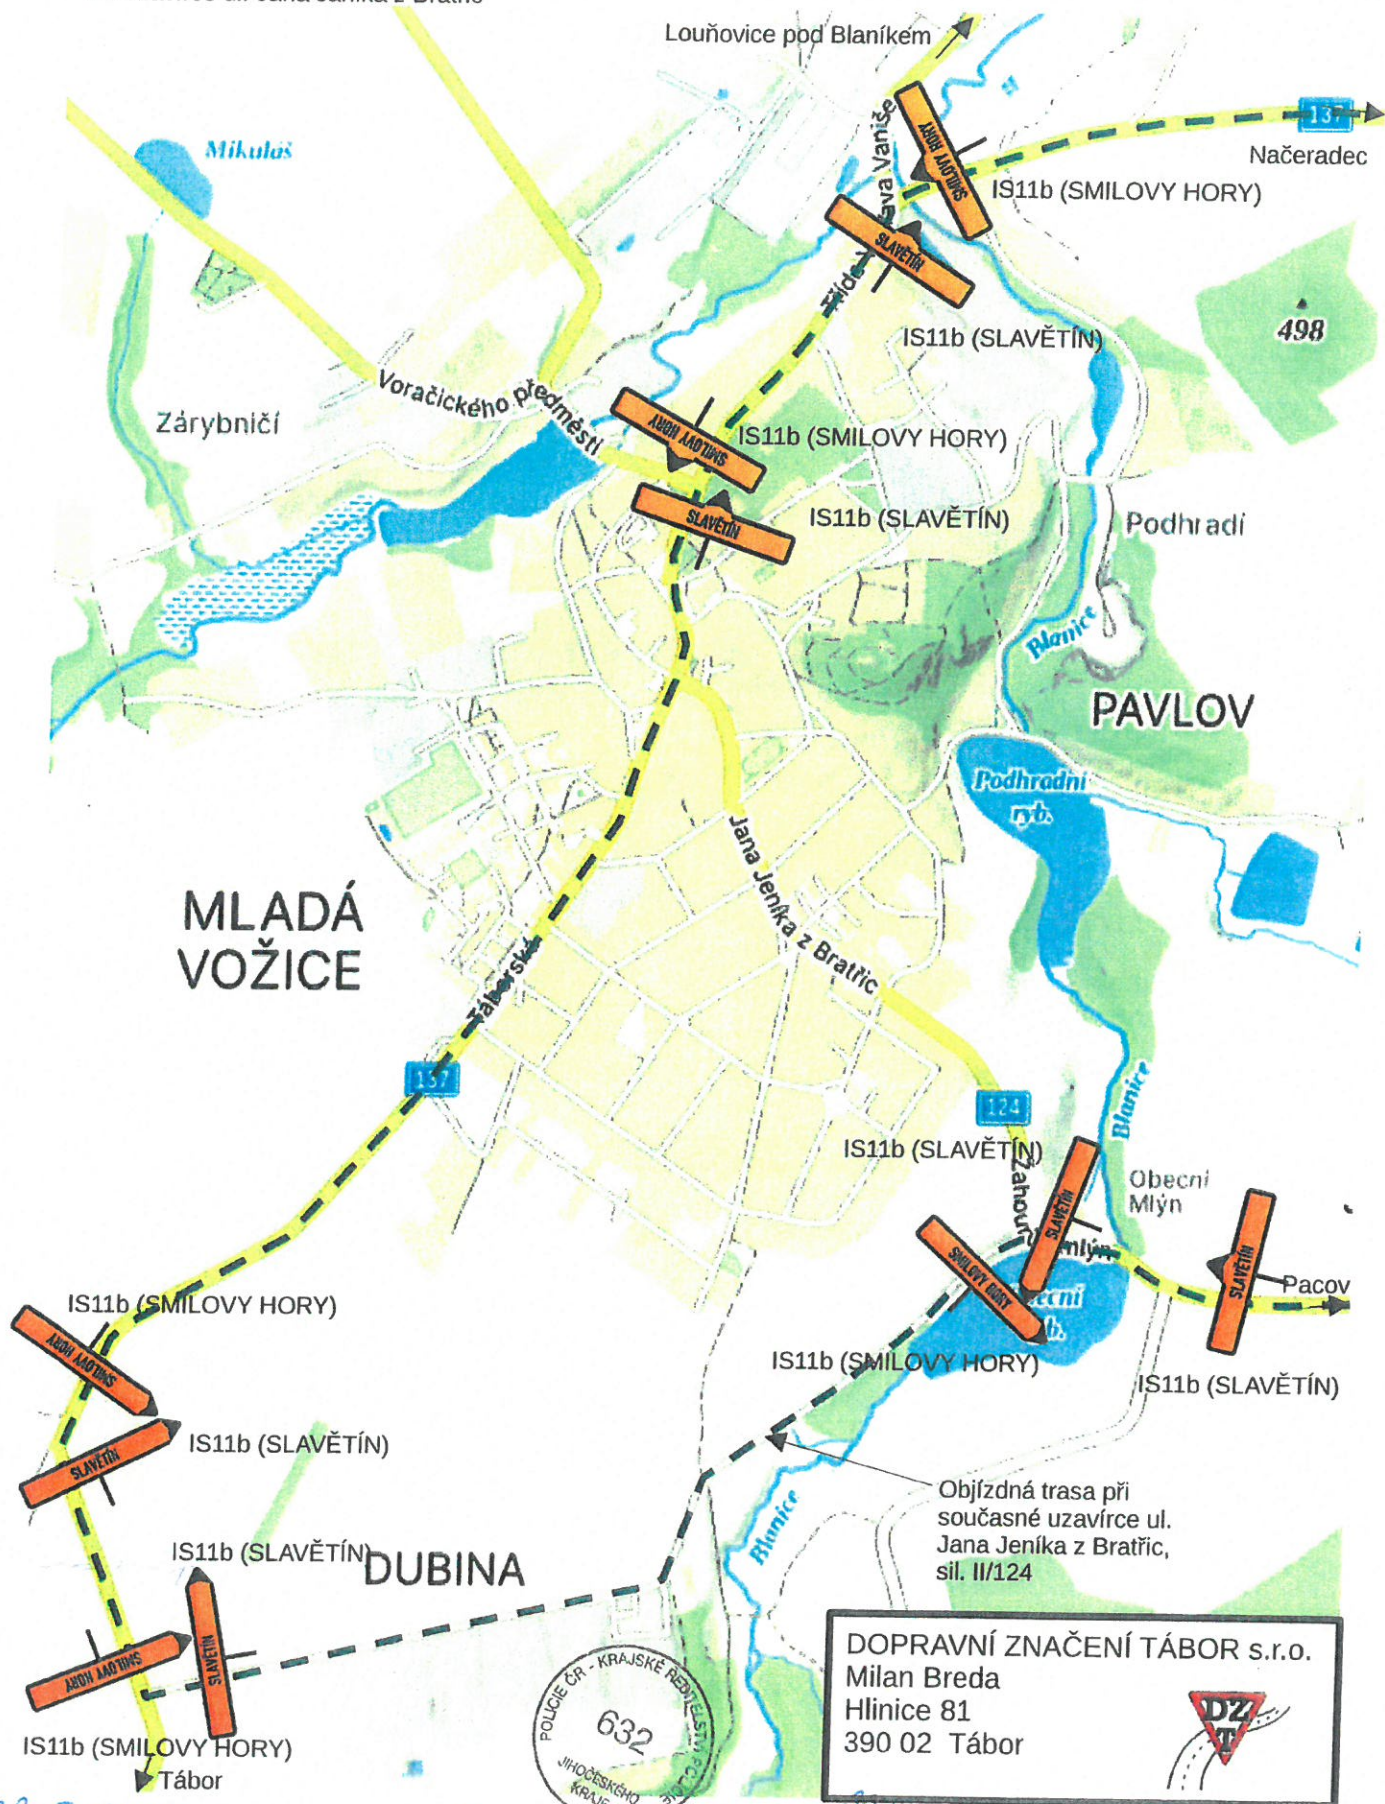

# Uzavírka silnice III/12417 mezi obcemi Smilovy Hory a Stojslavice

Objízdná trasa

DOPRAVNÍ ZNAČENÍ TÁBOR s.r.o.  
Milan Breda  
Hlinice 81  
390 02 Tábor

28.5.2025 KRPG-67315-2/15-2025-020806 17

# Uzavírka silnice III/12417 mezi obcemi Smilovy Hory a Stojslavice

Detail Mladá Vožice

Při uzavírce ul. Jana Janíka z Bratřic

28.5.2025

KRPI-63315-2/15-2025-020806

MĚSTSKÝ ÚŘAD  
TÁBOR

# Uzavírka silnice III/12417 mezi obcemi Smilovy Hory a Stojslavice

Detail Mladá Vožice

29.5.2015 KRPI-67315-2/15-2015-020306 417

# Uzavírka silnice III/12417 mezi obcemi Smilovy Hory a Stojslavice

Detail Načeradec

DOPRAVNÍ ZNAČENÍ TÁBOR s.r.o.  
Milan Breda  
Hlinice 81  
390 02 Tábor

MĚSTSKÝ ÚŘAD  
TÁBOR  
39  
*J. Jiráček*