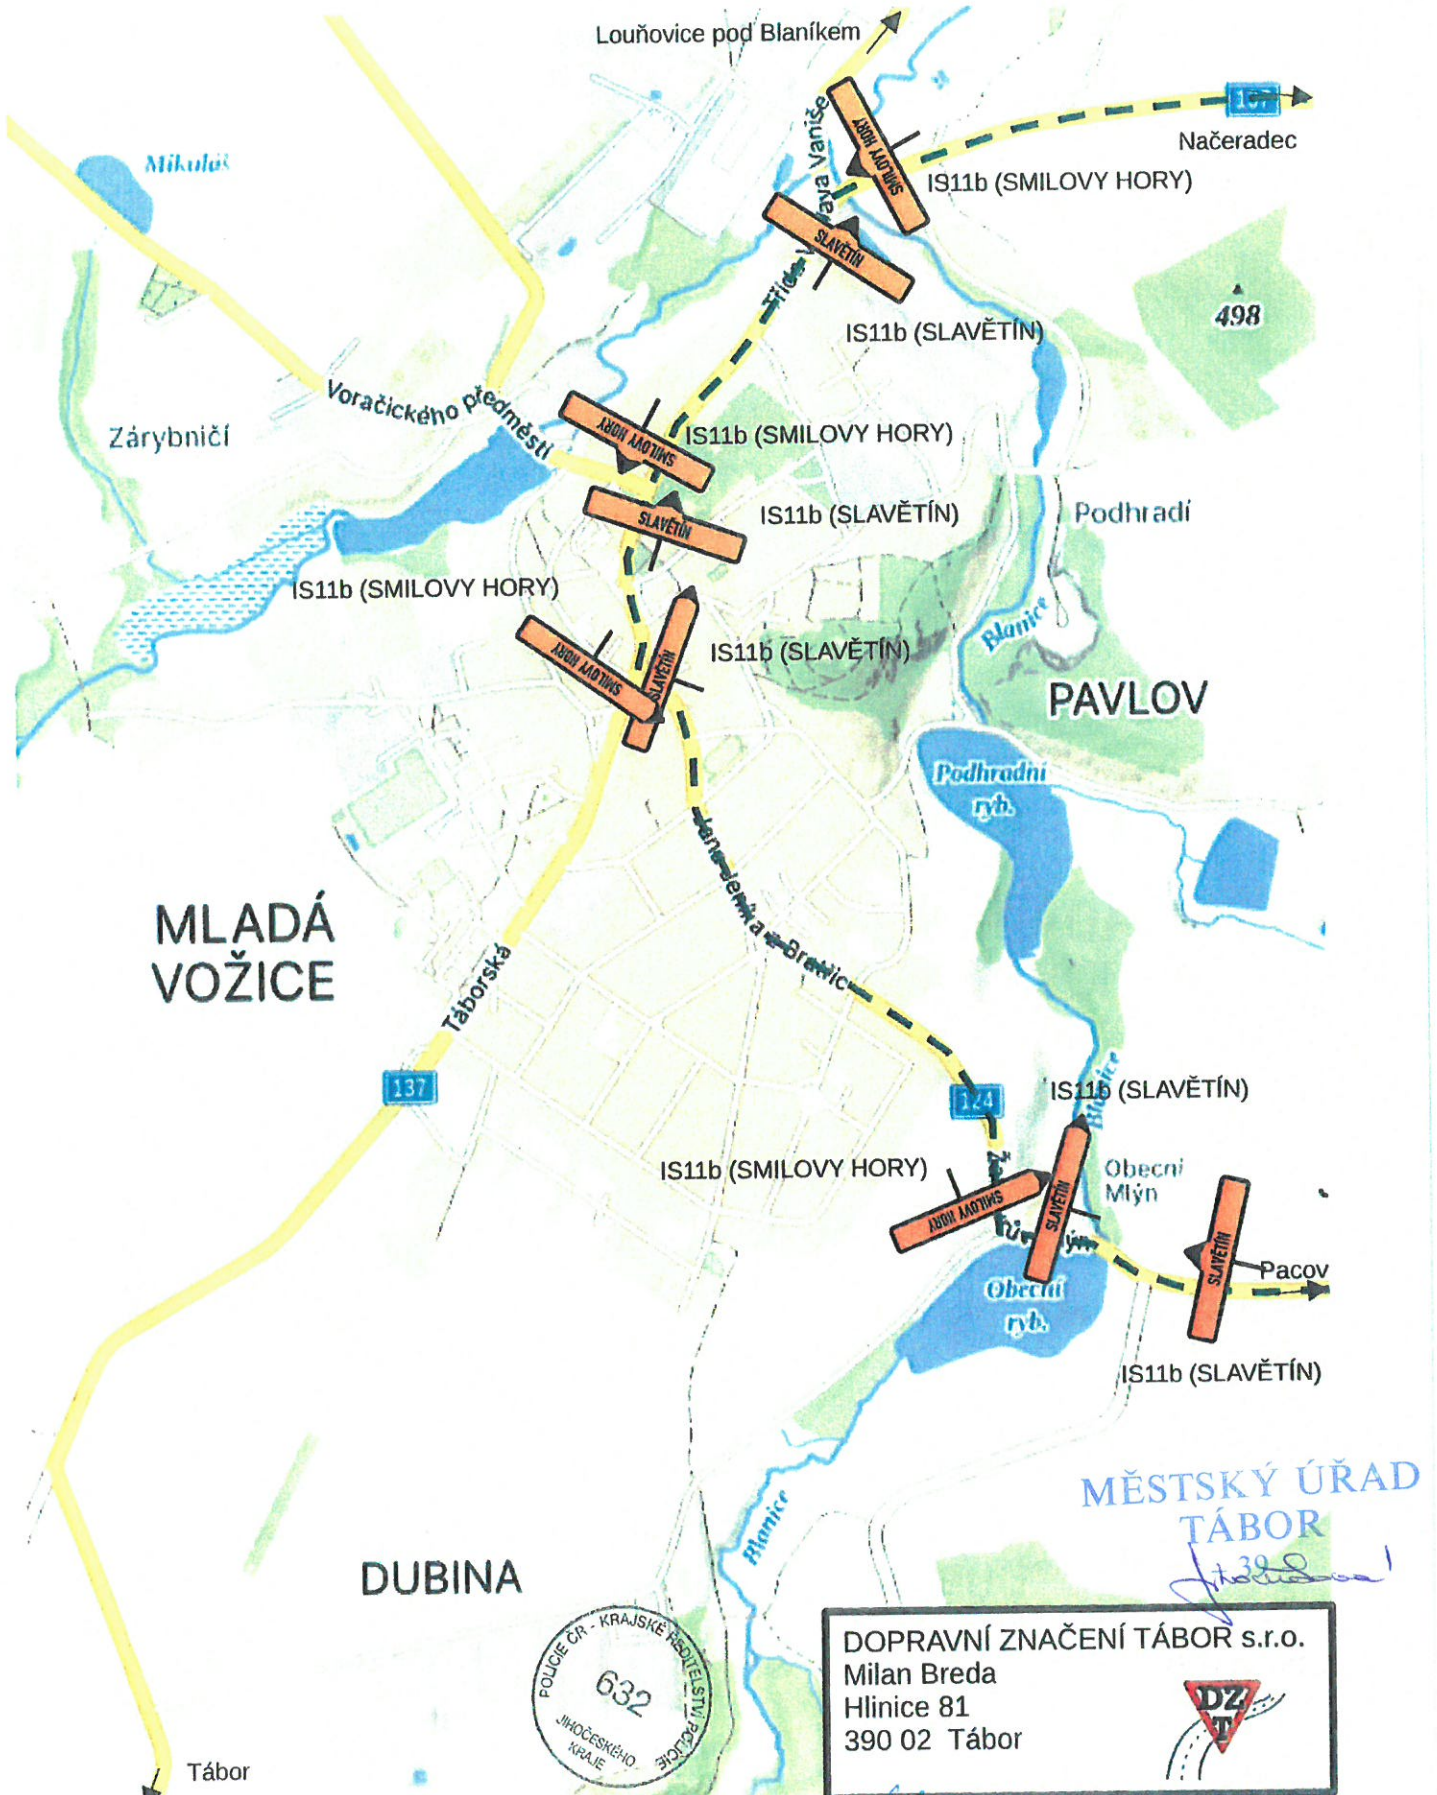

# Uzavírka silnice III/12417 mezi obcemi Smilovy Hory a Stojslavice

Detail Mladá Vožice

Při uzavírce ul. Jana Janíka z Bratřic

28.5.2025

KRPI-63315-2/15-2025-020806

MĚSTSKÝ ÚŘAD  
TÁBOR

# Uzavírka silnice III/12417 mezi obcemi Smilovy Hory a Stojslavice

Detail Mladá Vožice

29.5.2015 KRPI-67315-2/15-2015-020306 417

# Uzavírka silnice III/12417 mezi obcemi Smilovy Hory a Stojslavice

Detail Načeradec

DOPRAVNÍ ZNAČENÍ TÁBOR s.r.o.  
Milan Breda  
Hlinice 81  
390 02 Tábor

MĚSTSKÝ ÚŘAD  
TÁBOR  
39  
*J. Jiráček*

# Uzavírka silnice III/12417 mezi obcemi Smilovy Hory a Stojslavice

Detail Františkov

DOPRAVNÍ ZNAČENÍ TÁBOR s.r.o.  
Milan Breda  
Hlinice 81  
390 02 Tábor

MĚSTSKÝ ÚŘAD  
TÁBOR

*Handwritten signature*

28.5.2025 617  
KRP 67315-2/15-2025-020306