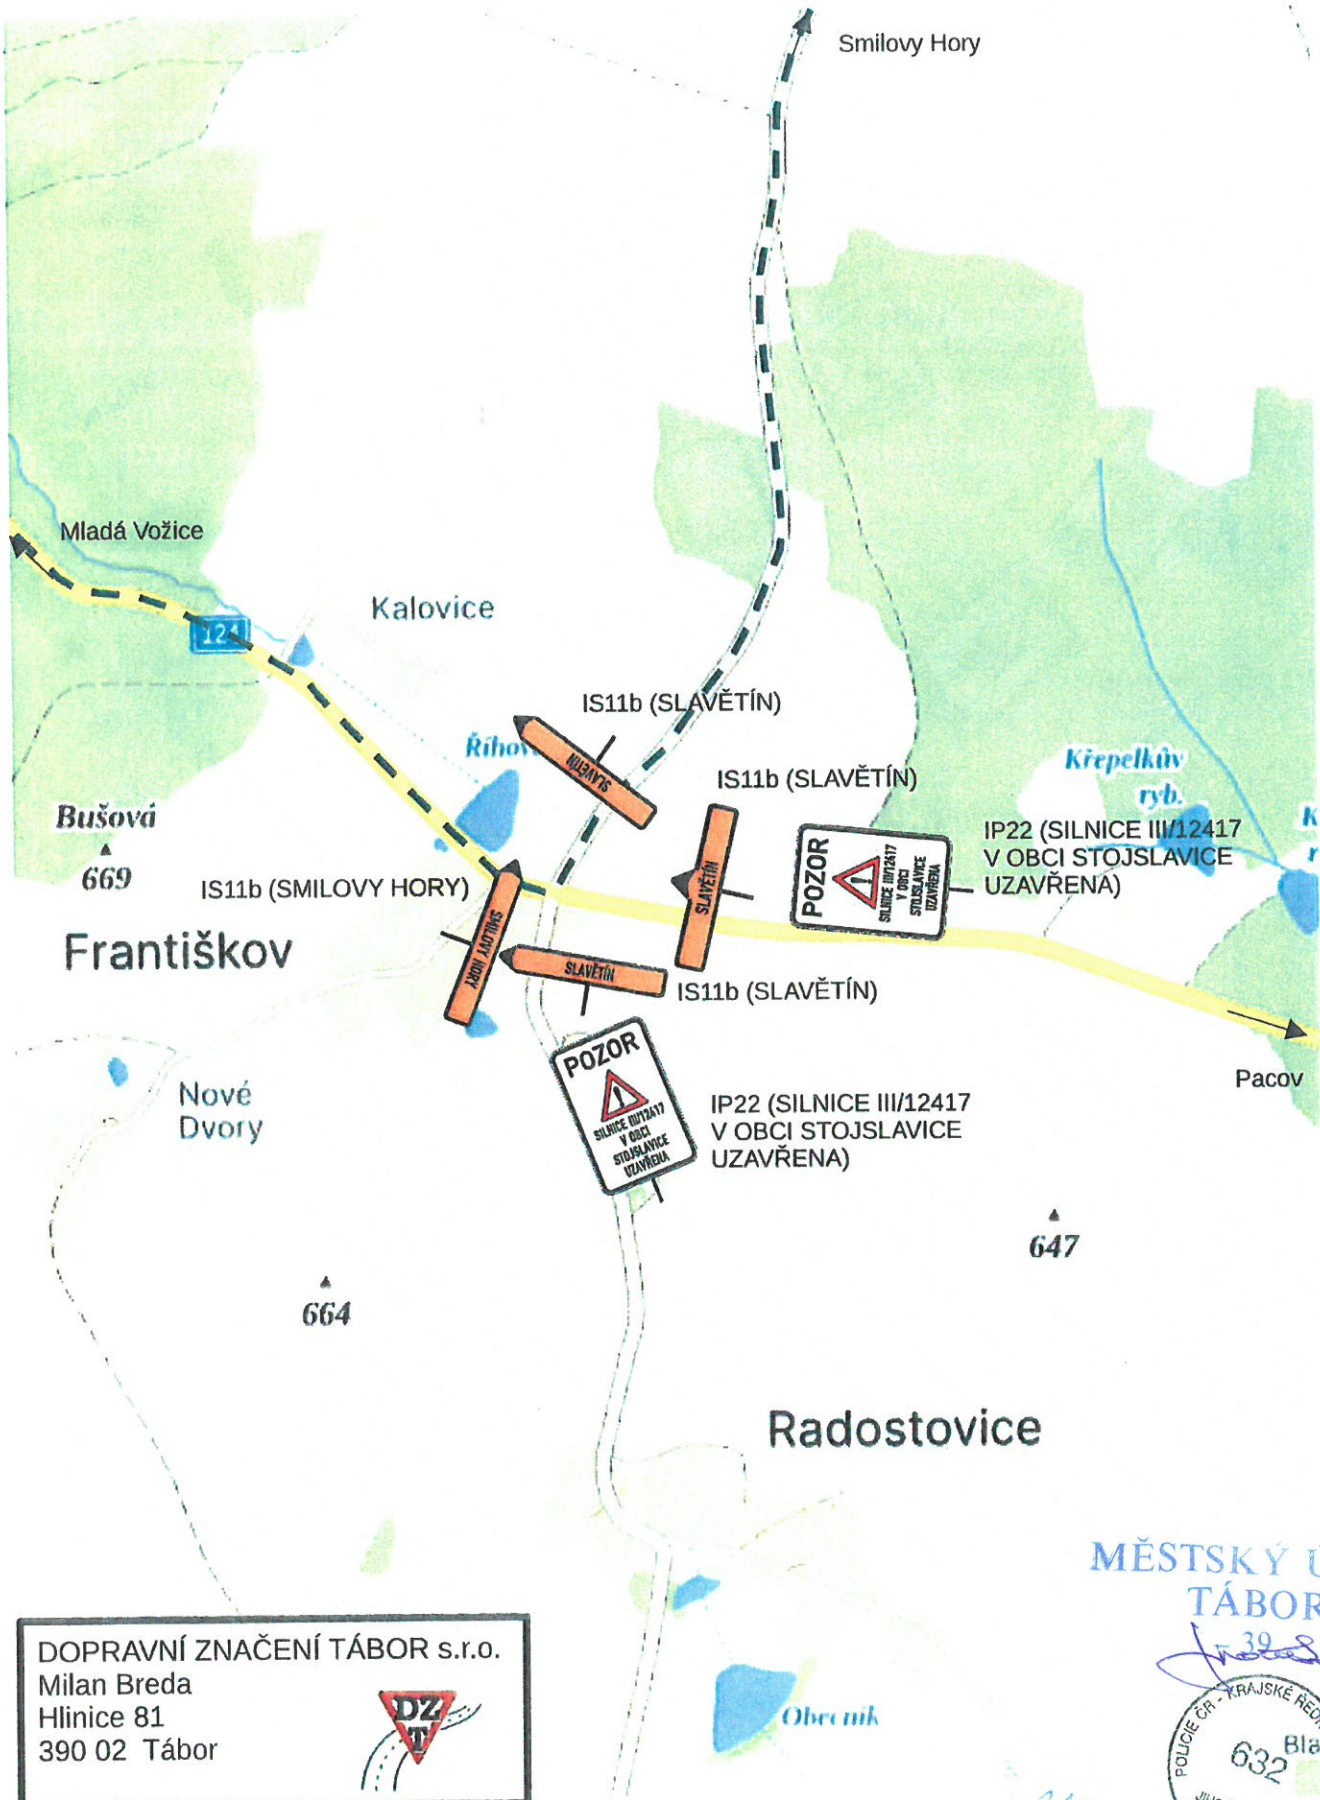

# Uzavírka silnice III/12417 mezi obcemi Smilovy Hory a Stojslavice

Detail Mladá Vožice

Při uzavírce ul. Jana Janíka z Bratřic

28.5.2025

KRPI-63315-2/15-2025-020806

MĚSTSKÝ ÚŘAD  
TÁBOR

# Uzavírka silnice III/12417 mezi obcemi Smilovy Hory a Stojslavice

Detail Mladá Vožice

29.5.2015 KRPI-67315-2/15-2015-020306 417

# Uzavírka silnice III/12417 mezi obcemi Smilovy Hory a Stojslavice

Detail Načeradec

DOPRAVNÍ ZNAČENÍ TÁBOR s.r.o.  
Milan Breda  
Hlinice 81  
390 02 Tábor

MĚSTSKÝ ÚŘAD  
TÁBOR  
39  
*J. Jiráček*

# Uzavírka silnice III/12417 mezi obcemi Smilovy Hory a Stojslavice

Detail Františkov

DOPRAVNÍ ZNAČENÍ TÁBOR s.r.o.  
Milan Breda  
Hlinice 81  
390 02 Tábor

MĚSTSKÝ ÚŘAD  
TÁBOR

*Handwritten signature*

28.5.2025 617  
KRP 67315-2/15-2025-020306