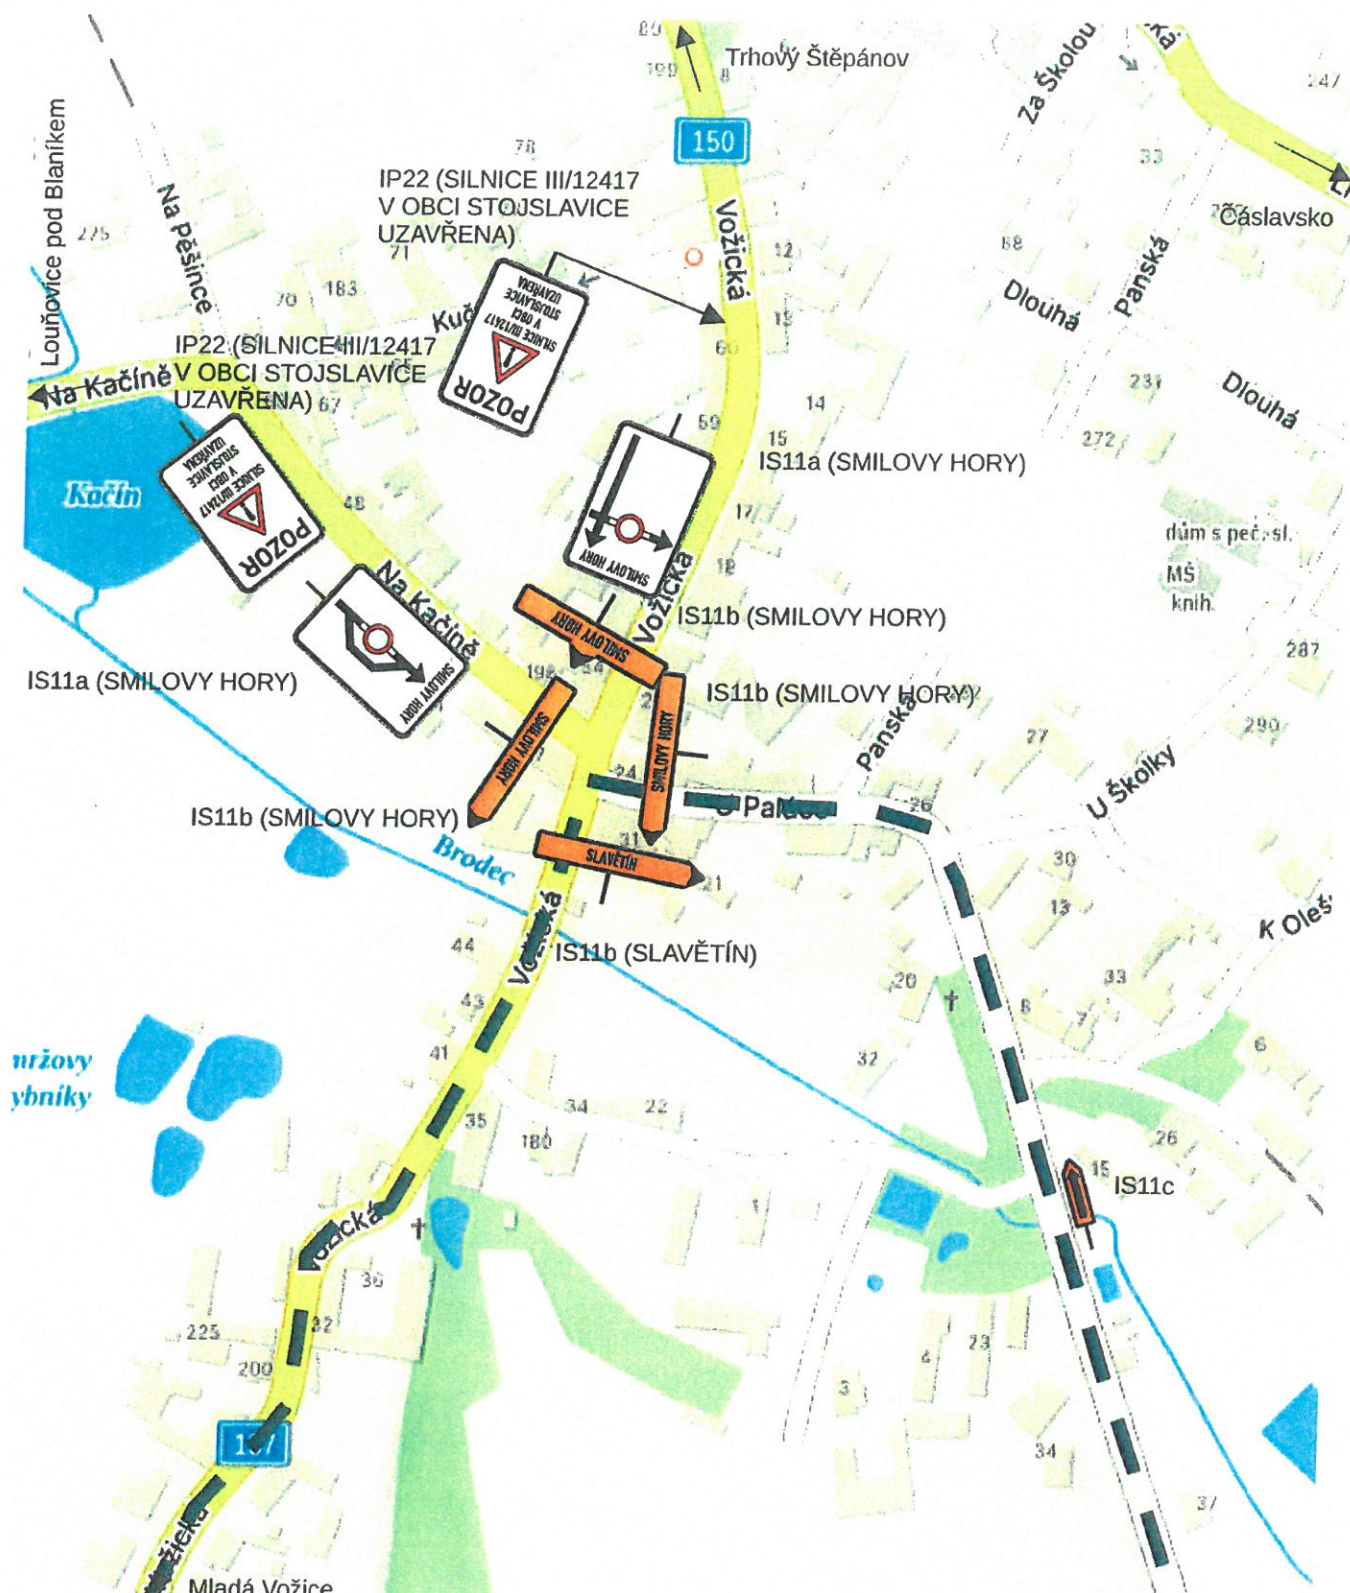

# Uzavírka silnice III/12417 mezi obcemi Smilovy Hory a Stojslavice

Detail Mladá Vožice

Při uzavírce ul. Jana Janíka z Bratřic

28.5.2025

KRPI-63315-2/15-2025-020806

MĚSTSKÝ ÚŘAD  
TÁBOR

# Uzavírka silnice III/12417 mezi obcemi Smilovy Hory a Stojslavice

Detail Mladá Vožice

29.5.2015 KRPI-67315-2/15-2015-020306 417

# Uzavírka silnice III/12417 mezi obcemi Smilovy Hory a Stojslavice

Detail Načeradec

DOPRAVNÍ ZNAČENÍ TÁBOR s.r.o.  
Milan Breda  
Hlinice 81  
390 02 Tábor

MĚSTSKÝ ÚŘAD  
TÁBOR  
39  
*J. Jiráček*

# Uzavírka silnice III/12417 mezi obcemi Smilovy Hory a Stojslavice

Detail Františkov

DOPRAVNÍ ZNAČENÍ TÁBOR s.r.o.  
Milan Breda  
Hlinice 81  
390 02 Tábor

MĚSTSKÝ ÚŘAD  
TÁBOR

*Handwritten signature*

28.5.2025 617  
KRP 67315-2/15-2025-020306