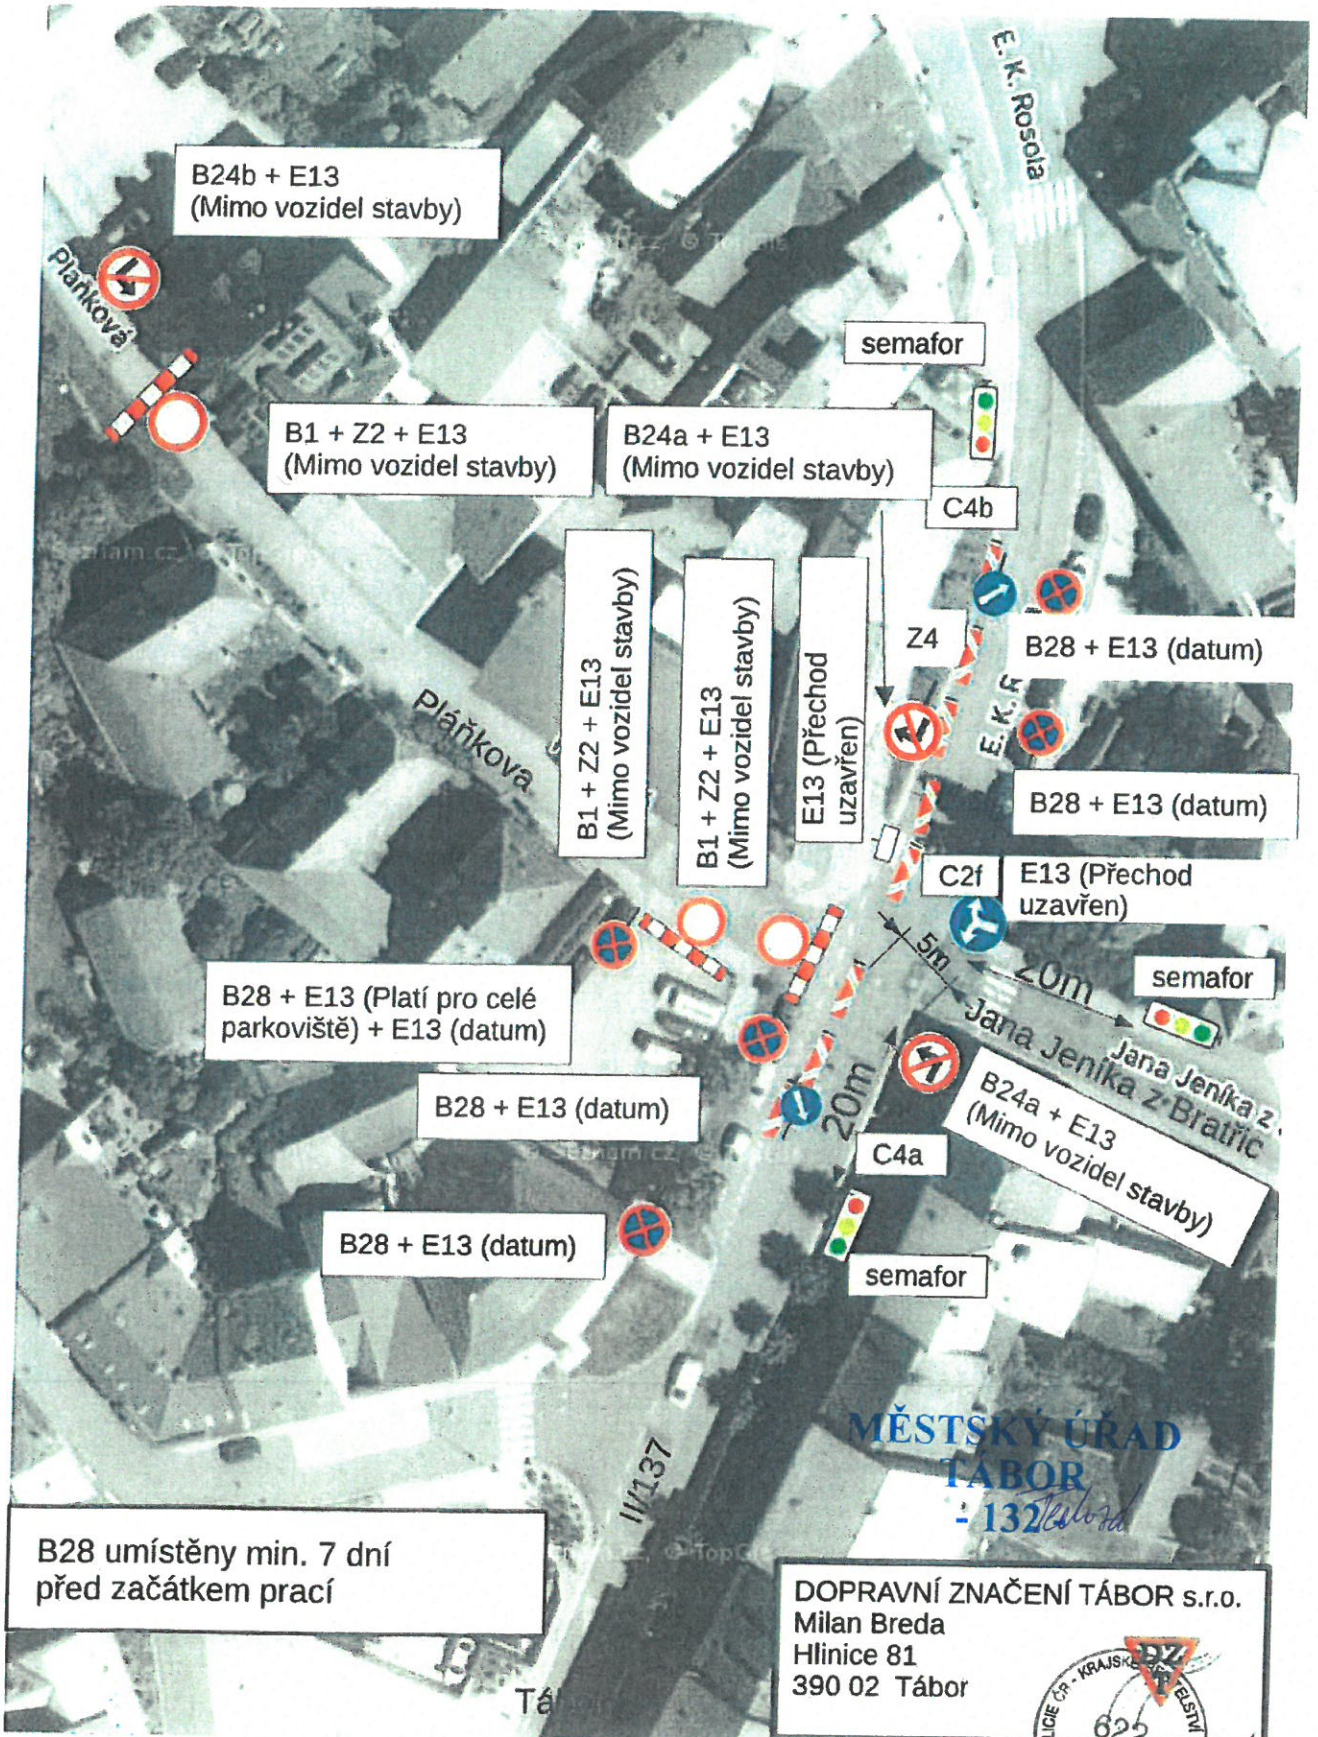

### Dočasné dopravní opatření na kř. ul. Pláňkova a E. K. Rosola v Mladé Vožici

**MĚSTSKÝ ÚŘAD  
TÁBOR**  
- 132

DOPRAVNÍ ZNAČENÍ TÁBOR s.r.o.  
 Milan Breda  
 Hlinice 81  
 390 02 Tábor

Dle s.d. listy, vj. úřad - 370-110/0-2024-00006

# Dočasné dopravní opatření na kř. ul. Pláňkova a E. K. Rosola v Mladé Vožici

Detail

B28 umístěny min. 7 dní před začátkem prací

**MĚSTSKÝ ÚRAD TÁBOR**  
-132-  
**DOPRAVNÍ ZNAČENÍ TÁBOR s.r.o.**  
Milan Breda  
Hlinice 81  
390 02 Tábor