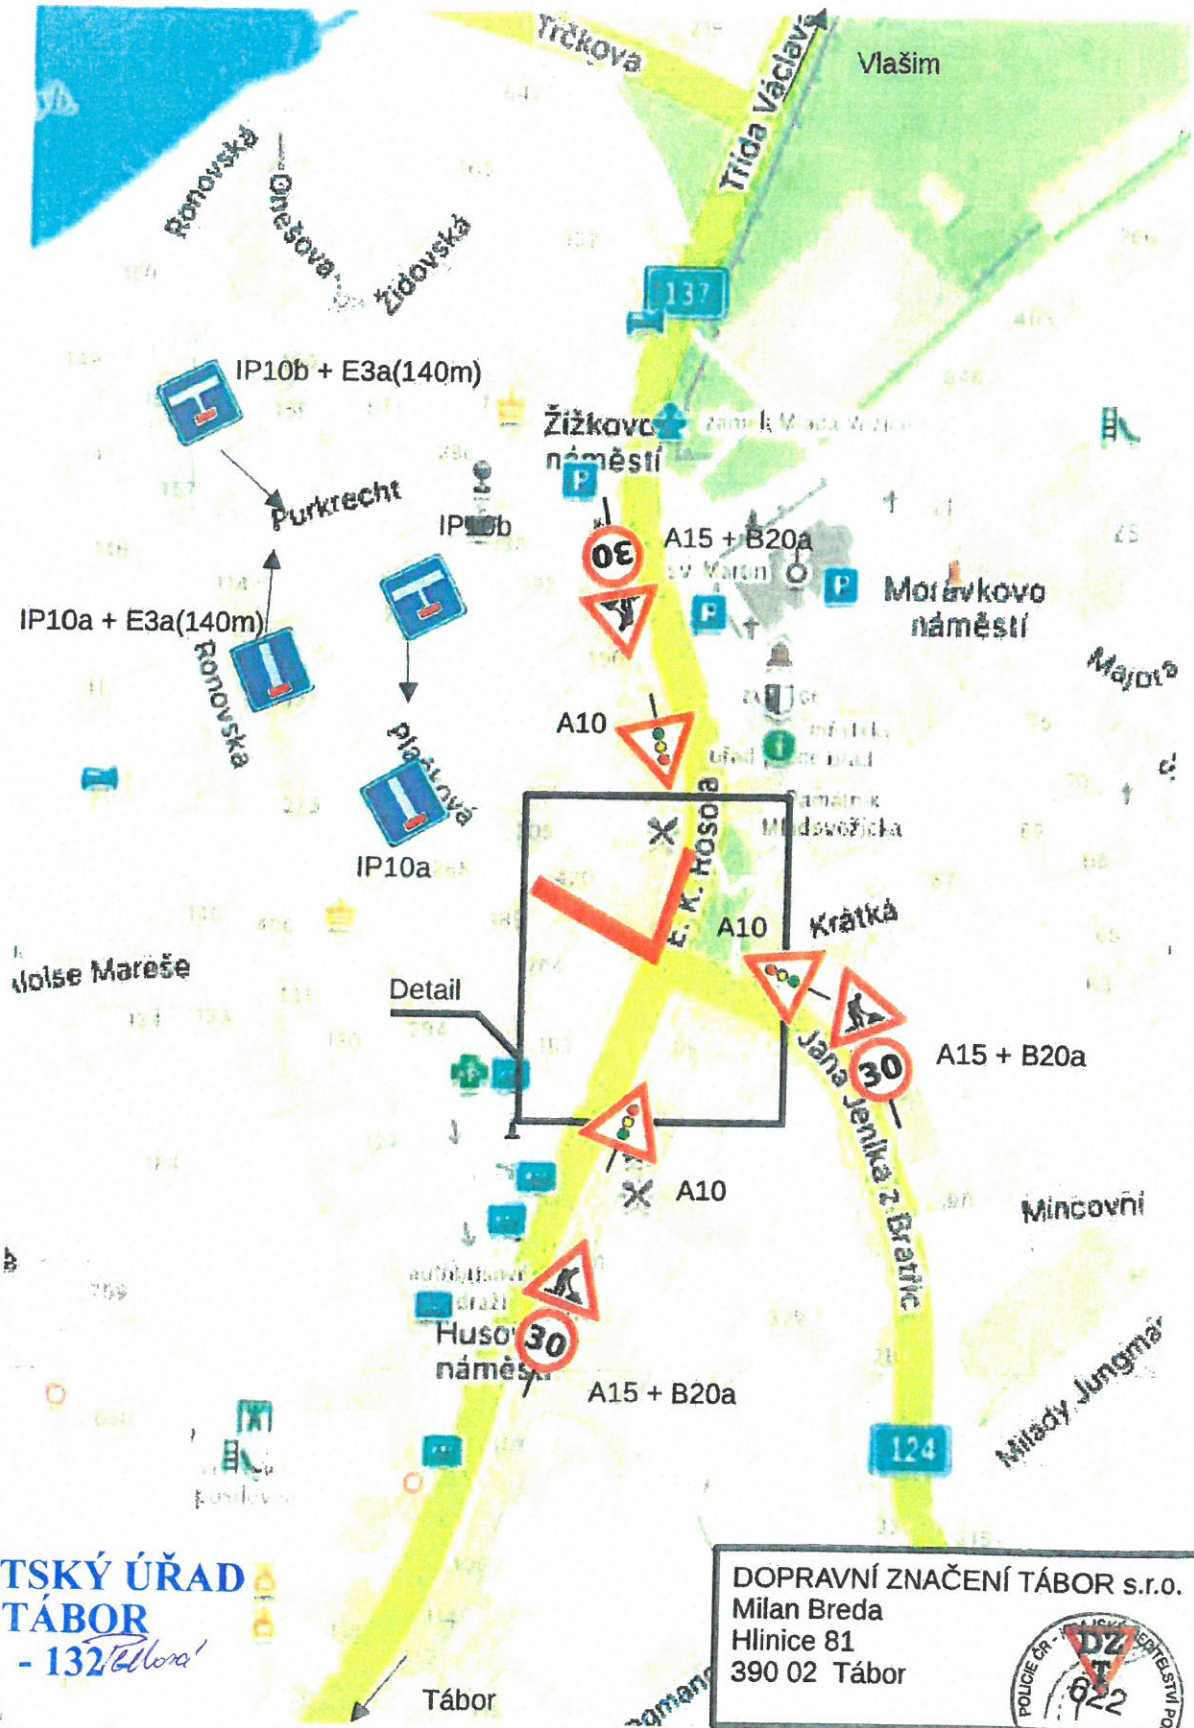

### Dočasné dopravní opatření na kř. ul. Pláňkova a E. K. Rosola v Mladé Vožici

**MĚSTSKÝ ÚŘAD  
TÁBOR**  
- 132

DOPRAVNÍ ZNAČENÍ TÁBOR s.r.o.  
 Milan Breda  
 Hlinice 81  
 390 02 Tábor

Dle s.d. listy, vj. úřad - 370-110/0-2024-00006

# Dočasné dopravní opatření na kř. ul. Pláňkova a E. K. Rosola v Mladé Vožici

Detail

B28 umístěny min. 7 dní před začátkem prací

**MĚSTSKÝ ÚRAD TÁBOR**  
-132-  
**DOPRAVNÍ ZNAČENÍ TÁBOR s.r.o.**  
Milan Breda  
Hlinice 81  
390 02 Tábor